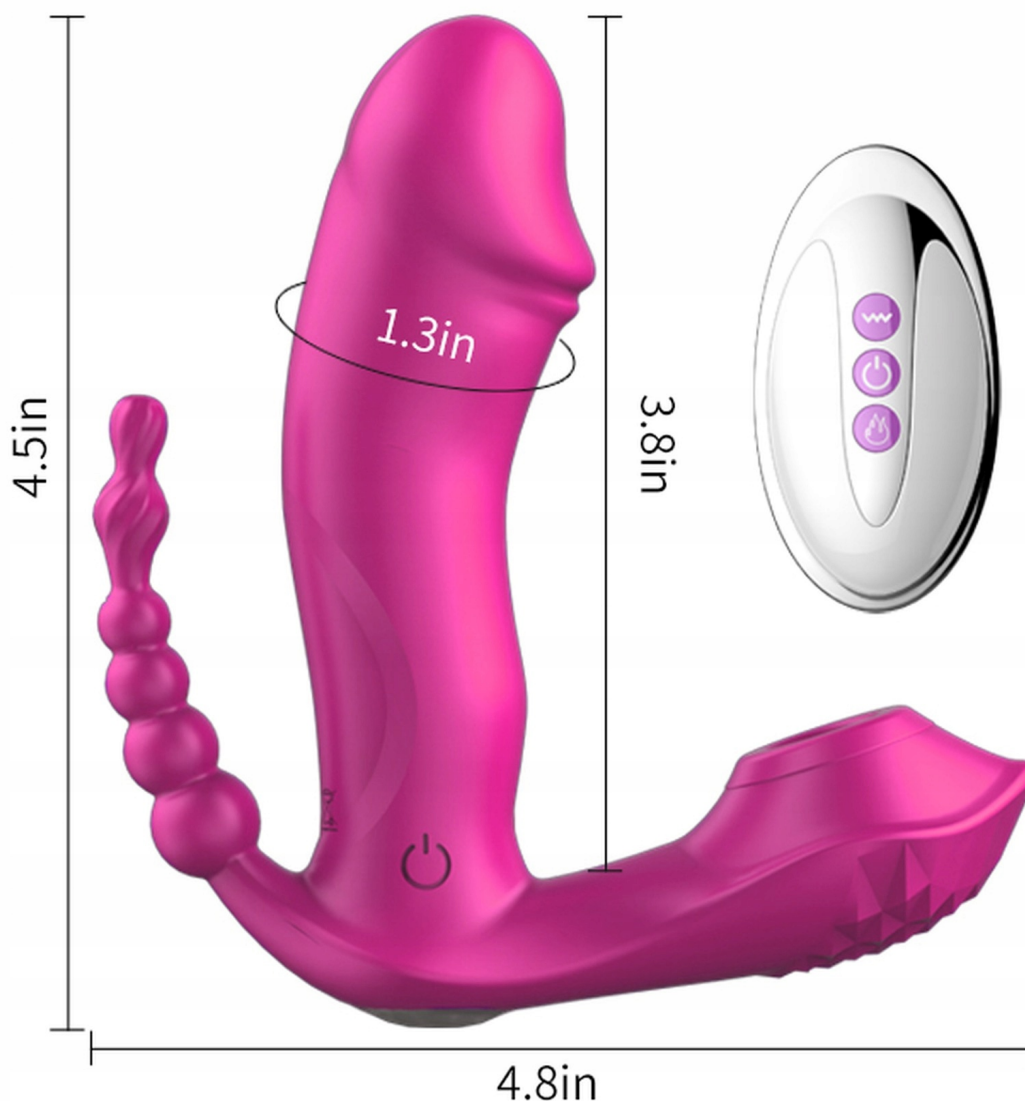

Dane aktualne na dzień: 19-04-2026 16:49

Link do produktu: <https://kupidyn24.pl/wibrator-ssacy-do-majtek-wielofunkcyjny-damski-p-520.html>

Wibrator ssący do majtek Wielofunkcyjny damski

Cena	179,99 zł
Kod producenta	Wibrator Damski do Pochwy mocne wibracje
Kod EAN	6972775510005
Maksymalna średnica	3.3 cm
Długość	11.4 cm
Materiał	silikon
Marka	Foxshow

□ idealnie nadaje się również do masażu prostaty

Zabawka jest ładowana za pomocą kabla USB.

Sterowanie

Zabawka obsługiwana jedynym przyciskiem.

1. Krótco naciśnij przycisk, aby włączyć masażer, kolejne krótkie naciśnięcie przenosi masażer do pierwszego trybu wibracji,

każde krótkie naciśnięcie przesuwa masażer przez 7 trybów wibracji i bezdotykowej stymulacji.

Każde podwójne naciśnięcie przycisku włącza lub wyłącza funkcję grzania.

2. Produktem tym można również sterować za pomocą pilota. Najpierw włącz masażer, a następnie dłużej naciśnij przycisk włącznika, aby włączyć pilota. Kolejne krótkie naciśnięcie pierwszego przycisku z ikonką wibracji, przenosi masażer do pierwszego trybu wibracji, każde krótkie naciśnięcie przesuwa masażer przez 7 trybów wibracji.

Product size

Parametry

- **Długość Całkowita:** 11,4 cm
- **Średnica Zewnętrzna:** 3,3 cm
- **Materiał:** Silikon / ABS
- **Rodzaj Baterii:** Akumulator - kabel USB w zestawie
- **Czas pracy :** ok. 1,5h
- **Czas ładowania:** ok. 1h