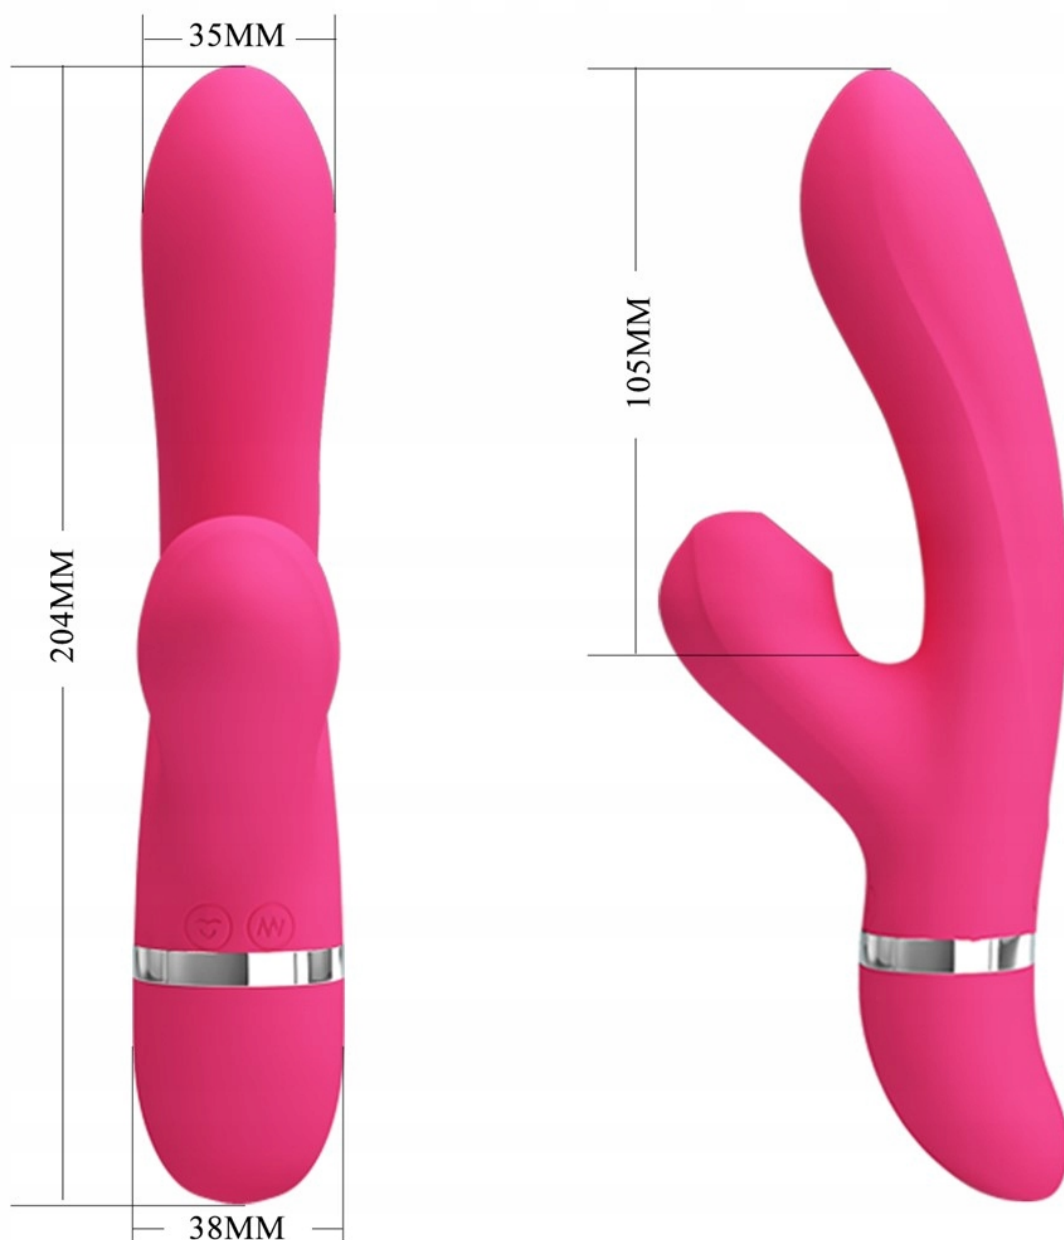

Wymiary:

- Długość całkowita: **20,4 cm**
- Średnica: do **3,8 cm**

Opakowanie produktu

Produkt posiada eleganckie pudełko, które idealnie nadaje się na prezent dla siebie lub dla bliskiej osoby