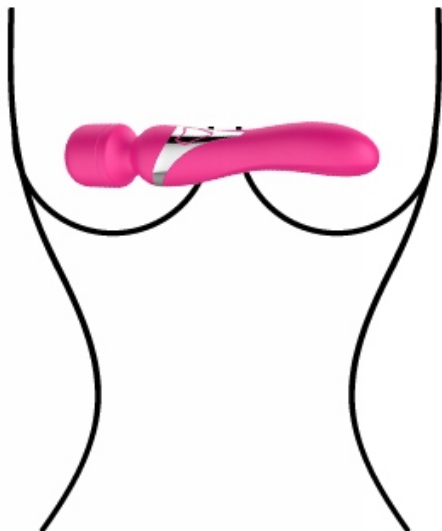

Opis produktu

Masażer przeznaczony jest do erotycznego masażu całego ciała dla kobiet jak i dla mężczyzn.

Ten masażer to czarodziejska różdżka. Idealny do masturbacji jak i wspaniały do gry wstępnej.

Dyskrecja to dla nas podstawa- Realizujemy zamówienia w taki sposób, że - Tylko ty wiesz co jest w środku ♥

Przekonaj się sama!

Unikalny stymulator o podwójnym zastosowaniu.

Z jednej strony **używaj go jako masażera** z 7 trybami niepowtarzalnych wibracji.

Druga strona oferuje **klasyczny wibrator** do stymulacji punktu G (7 trybów wibracji). Pełna satysfakcja na każdym poziomie pulsacji.

Masażer wykonany jest z wysokiej jakości miękkiego silikonu.

Ładowanie za pomocą **kabla USB (w zestawie)**.

Bezpieczeństwo użytkowania

Jest **niezastąpiony przy relaksującym masażu** całego ciała, co pozwala na całkowite odprężenie i rozluźnienie. Jednocześnie idealnie sprawdzi się jako zabawka erotyczna podczas gry wstępnej, masturbacji oraz stosunku.

Masażer **wyposażony jest w główkę wyginającą się pod naciskiem** oraz ergonomiczny uchwyt, który zapewni najwyższy komfort użytkowania.

Parametry

□ **Długość Całkowita:** 22,6 cm

□ **Średnica Zewnętrzna:** 4,2 cm