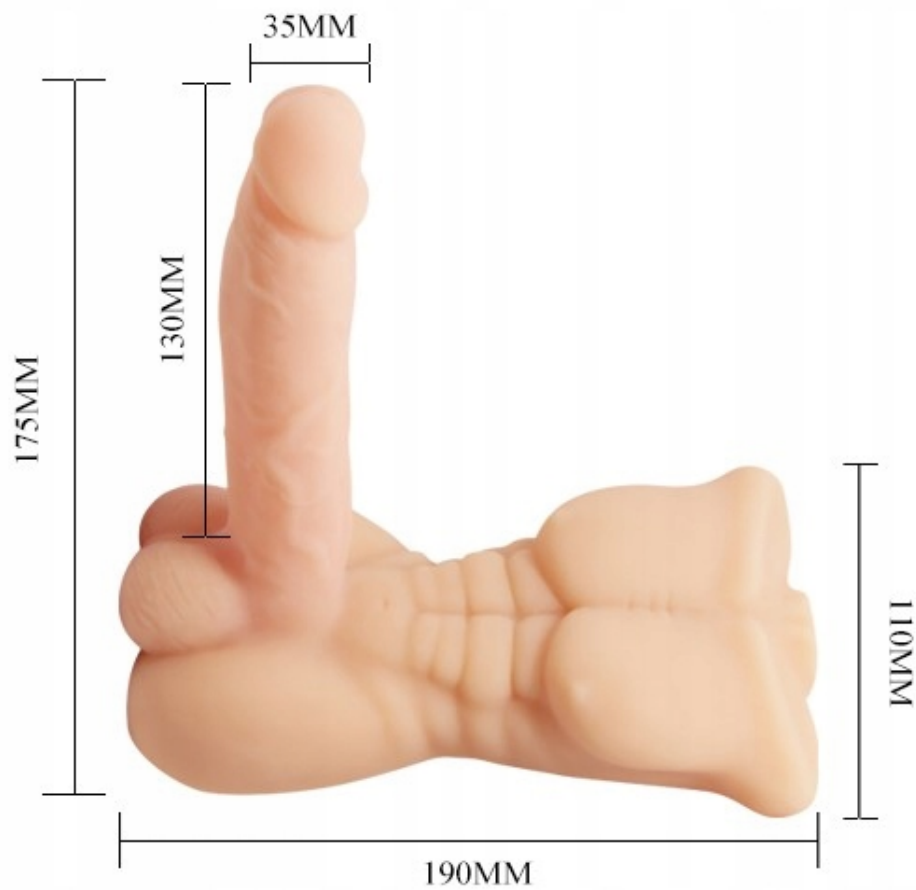

Opis produktu

Wibrator realistyczny penis z torsem♥

Wibrator przeznaczony jest dla kobiet. Idealnie sprawdzi się do zabaw solo jak i gry wstępnej.

Dyskrecja to dla nas podstawa- Realizujemy zamówienia w taki sposób, że - Tylko ty wiesz co jest w środku ♥

Po włożeniu baterii trzeba **mocniej przekręcić nakrętkę**

♥ Przekonaj się czym jest ORGAZM ♥

Realistyczne szczegóły, wyraźnie zaznaczona główka oraz żyły.

Twoje chwile staną się bardziej namiętne. Elastyczny i miły w dotyku materiał.

Ten wibrator jest wyjątkowo realistyczny i zmysłowy, został wykonany z TPR.

Szybko się nagrzewa, ale zarazem zatrzymuje na dłużej pozyskane ciepło, dzięki czemu daje realne odczucia niczym prawdziwy penis.

Dodatkowo nie powoduje podrażnień i uczuleń skóry.

Wymiary:

- Długość całkowita korpusu: **ok. 19 cm**
- Długość użytkowa dildo: **ok. 13 cm**
- Średnica dildo: **ok. 3,5 cm**
- Szerokość korpusu: **ok. 10,5 cm**
- 2 X baterie AA (**nie zawarte w zestawie**)