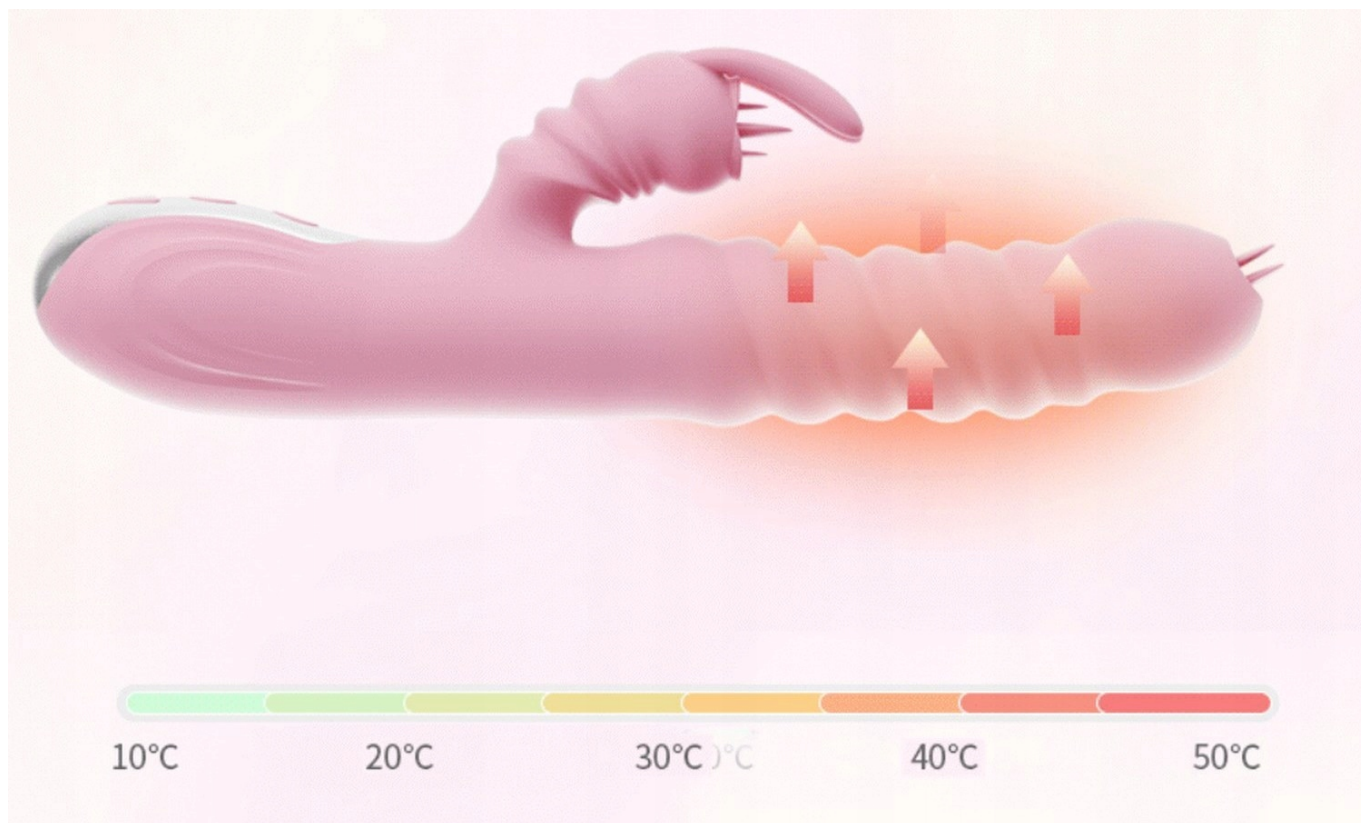

Opis produktu

DYSKRETNA PACZKA ♥

Jedyny w swoim rodzaju, innowacyjny wibrator.

Ruch Posuwisty z Rotacją oraz Funkcja Grzania ♥

Cechy wibratora:

- ☐ **Funkcje: 20 trybów wibracji, pulsacji i eskalacji waju**
- ☐ **3 prędkości ruchu góra / dół, połączonego z rotacją**
- ☐ **Funkcja Grzania**
- ☐ Materiał: silikon medyczny
- ☐ Nie powoduje podrażnień i uczuleń skóry
- ☐ Długość całkowita: 23 cm

Średnica: do 3,2 cm

Zasilanie akumulatorowe (ładowanie USB)

Na czym polega ta innowacyjność?

Wibrator królik 2 w 1 - **Posiada funkcję zarówno króliczka, jak i wibratora**, może stymulować pochwę, łechtaczkę, piersi, anusa i inne wrażliwe części.

Anatomiczny kształt wibratora ułatwi aplikację, a wypustki na jego powierzchni sprawią, iż będzie to bardzo przyjemna stymulacja.

Podczas gorących piaseczot doświadczysz z nim niejednego orgazmu.

Ma bardzo dużą moc, jednocześnie jest wystarczająco mały, aby zmieścić się w całości do pochwy i dostarczyć bezpośredniej rozkoszy poprzez stymulację łechtaczki i punktu G

Ten wibrator jest wyjątkowo gładki i zmysłowy, został wykonany w **100% z silikonu**. Silikon bardzo szybko się nagrzewa, ale zarazem zatrzymuje na dłużej pozyskane ciepło, dzięki czemu daje realne odczucia niczym prawdziwy penis.