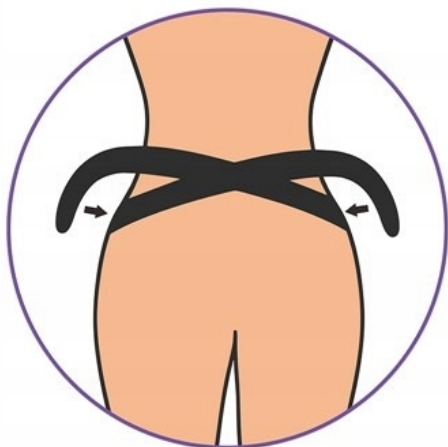

## Doskonale symuluje prawdziwą miękką skórę

Zastosowany materiał naprawdę oznacza rewolucję w realizmie, specjalna mieszanka doskonale symuluje prawdziwą miękką skórę.

Wygodne elastyczne szelki z łatwością dostosowują się do większości rozmiarów. Dzięki temu mocowaniu, penis utrzymuje się w stabilnej pozycji.

Jego wygląd i ultra realistyczne szczegółowe tekstury idealnie odwzorowują prawdziwego penisa.

Super miękki żołądź penisa, który tworzą autentyczne doznania dla obu partnerów.

#### Rozmiar:

- Długość: 20 cm
- Średnica: 4 cm
- Waga : 365 g
- Materiał: TPE. Poliester

Używaj żeli na bazie wody

---

Zalecamy, aby podczas korzystania z tej zabawki, na jej wewnętrznych i zewnętrznych powierzchniach, **stosować obfitą warstwę lubrykantu.**