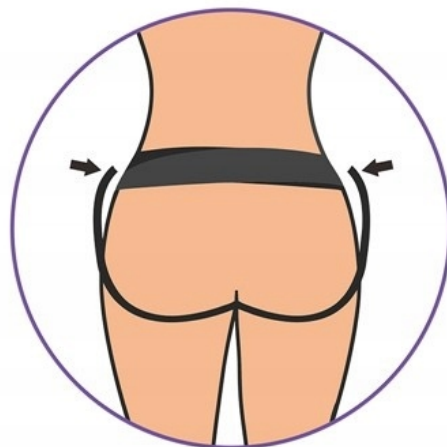

## Doskonale symuluje prawdziwą miękką skórę

Zastosowany materiał naprawdę oznacza rewolucję w realizmie, specjalna mieszanka doskonale symuluje prawdziwą miękką skórę.

Wygodne elastyczne szelki z łatwością dostosowują się do większości rozmiarów. Dzięki temu mocowaniu, penis utrzymuje się w stabilnej pozycji.

Jego wygląd i ultra realistyczne szczegółowe tekstury idealnie odwzorowują prawdziwego penisa.

Super miękki żołądź penisa, który tworzą autentyczne doznania dla obu partnerów.

#### Rozmiar:

- Długość: 20 cm
- Średnica: 4 cm
- Waga : 365 g
- Materiał: TPE. Poliester

Używaj żeli na bazie wody

---

Zalecamy, aby podczas korzystania z tej zabawki, na jej wewnętrznych i zewnętrznych powierzchniach, **stosować obfitą warstwę lubrykantu.**