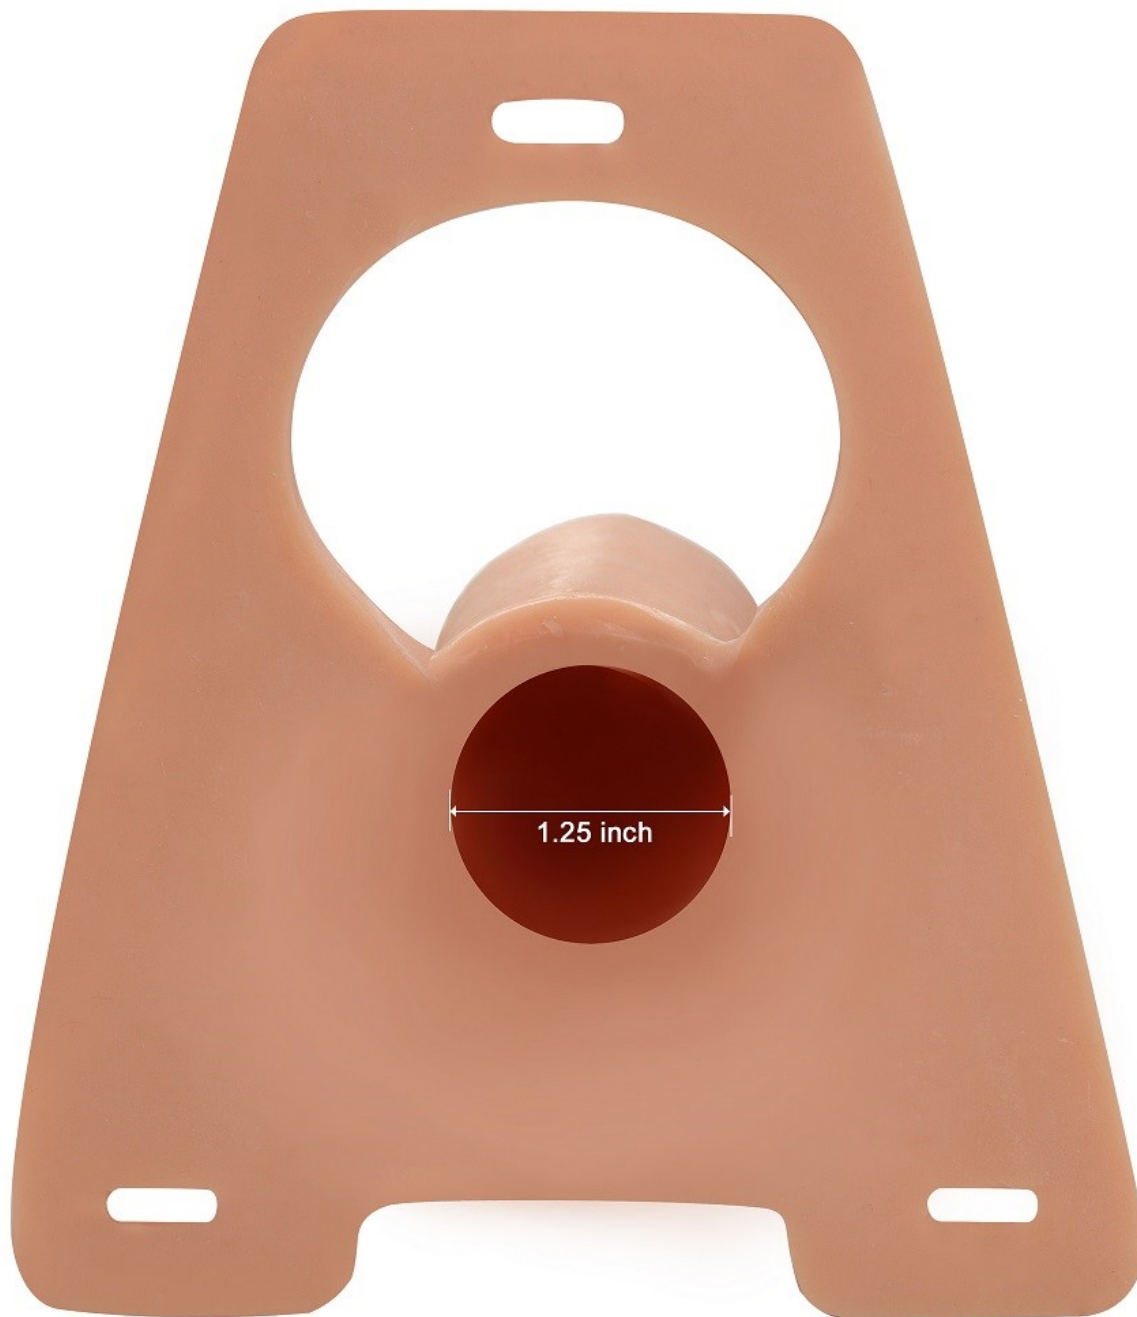

□ łatwy w czyszczeniu

□ nadaje się do **seksu waginalnego jak i analnego**

□ **powiększa** penisa oraz jego **obwód**

Zmienione napis na opakowaniu na "**Ingen, Hollow G 8**"

Doskonale symuluje prawdziwą miękką skórę

Zastosowany materiał naprawdę oznacza rewolucję w realizmie, specjalna mieszanka doskonale symuluje prawdziwą miękką skórę.

Wygodne elastyczne szelki z łatwością dostosowują się do większości rozmiarów. Dzięki temu mocowaniu, penis utrzymuje się w stabilnej pozycji.

Jego wygląd i ultra realistyczne szczegółowe tekstury idealnie odwzorowują prawdziwego penisa.

Super miękki żołądź penisa, który tworzą autentyczne doznania dla obu partnerów.

Idealny dla osób z zaburzeniem erekcji

Wymiary:

-
- Długość zewnętrzna 19 cm do otworu na jądra ok. 16,5 cm
 - Średnica zewnętrzna ok. 4,5 cm.
 - Średnica otworu ok. 3-3,2 cm.
 - Głębokość otworu ok. 14 cm.
 - Mocowanie uprząż strap-on, regulacja w pasie od 60 do 121 cm