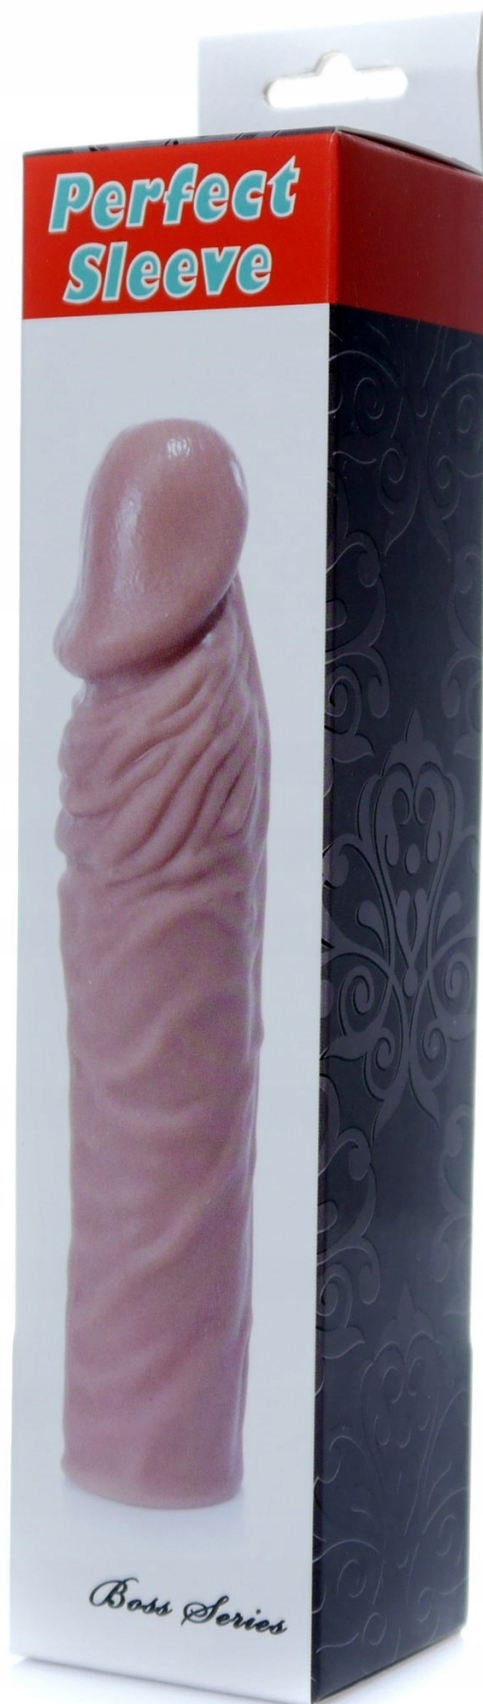

Dane aktualne na dzień: 19-04-2026 18:45

Link do produktu: <https://kupidyn24.pl/nakladka-na-penisa-pogrubia-przedluza-zylasta-p-114.html>

Nakładka na penisa POGRUBIA PRZEDŁUŻA ŻYLASTA

Cena **22,00 zł**

Kod producenta **5903661800222**

Kod EAN **5903661800222**

Materiał **cyberskóra**

Marka **Boss Series**

Opis produktu

Realistyczna żyłasta nakładka na penisa ♥

Nakładka jest **bardzo elastyczna** i z łatwością dostosuje się do rozmiaru Twojego penisa. Materiał z którego została wykonana (cyberskóra) jest z jednej strony **bardzo mocny, a z drugiej super miękki** i tak realistyczny **w dotyku jak druga skóra**, a może i lepsza!

Nie tylko przedłuży Twojego penisa aż o 4 cm, ale i zwiększy jego obwód aż o 1 cm

ZALETY:

- ✓ przedłuży i pogrubi
- ✓ duża główka
- ✓ elastyczna i mocna
- ✓ można ją przyciąć nożyczkami
- ✓ w dotyku jak prawdziwa skóra z widocznymi żyłami
- ✓ realistyczna przypominająca prawdziwego penisa
- ✓ łatwa w czyszczeniu

CECHY:

Zewnętrzna strona nakładki jest teksturowana z **dużą główką penisa**, aby zapewnić partnerowi jak najbardziej naturalne wrażenia czuciowe i wzrokowe. Gładki kanał wewnętrzny utrzymuje erekcję, zapewniając maksymalny kontakt i stymulację. **Aby dodatkowo podkręcić zabawę, możesz przed stosunkiem zanurzyć nakładkę na chwilę w ciepłej wodzie, cyberskóra momentalnie się nagrzeje i odda realizm ciepłoty ludzkiego ciała.**