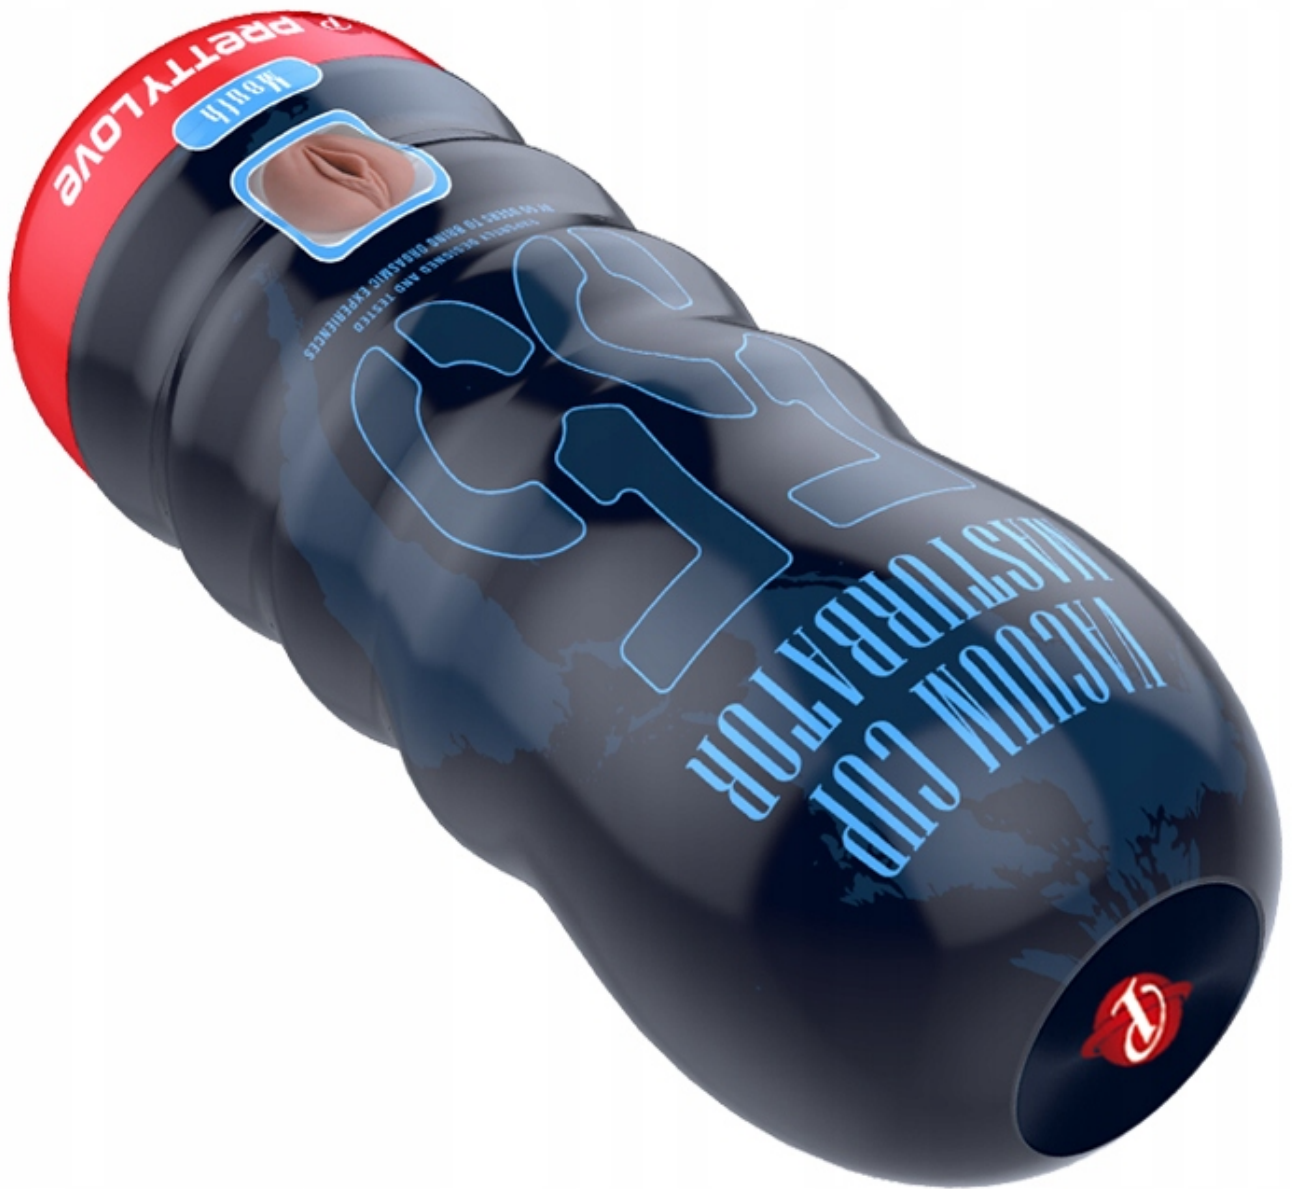

Najważniejsze informacje:

- realistyczny masturbator
- miękki i realistyczny materiał
- teksturowany tunel posiada liczne wypustki
- funkcja ssania dzięki zasysaniu powietrza
- używaj żeli nawilżających na bazie wody.

Teksturowany tunel posiada **liczne wypustki**, które będą intensywnie masować Twojego członka podczas penetracji. Masturbator wykonany z ultra realistycznego materiału (**CyberSkin®**). Ciaśniętka szparka wewnątrz posiada liczne prążki, które z dokładną precyzją czule wymasują penisa dając uczucie prawdziwych doznań.

Funkcja ssania dzięki zasysaniu powietrza

U góry masturbatora znajduje się dziurka, dzięki której zassiesz powietrze w masturbatorze, tworząc dodatkowe doznania.

Dla uzyskania lepszego efektu używaj żeli nawilżających na bazie wody.

Wymiary:

- Długość: **18 cm**
- Szerokość: **7 cm**
- Średnica otworu: **do 3 cm**
- Kolor: cielisty

Opakowanie produktu

Produkt posiada eleganckie pudełko, które idealnie nadaje się na prezent dla siebie lub dla bliskiej osoby