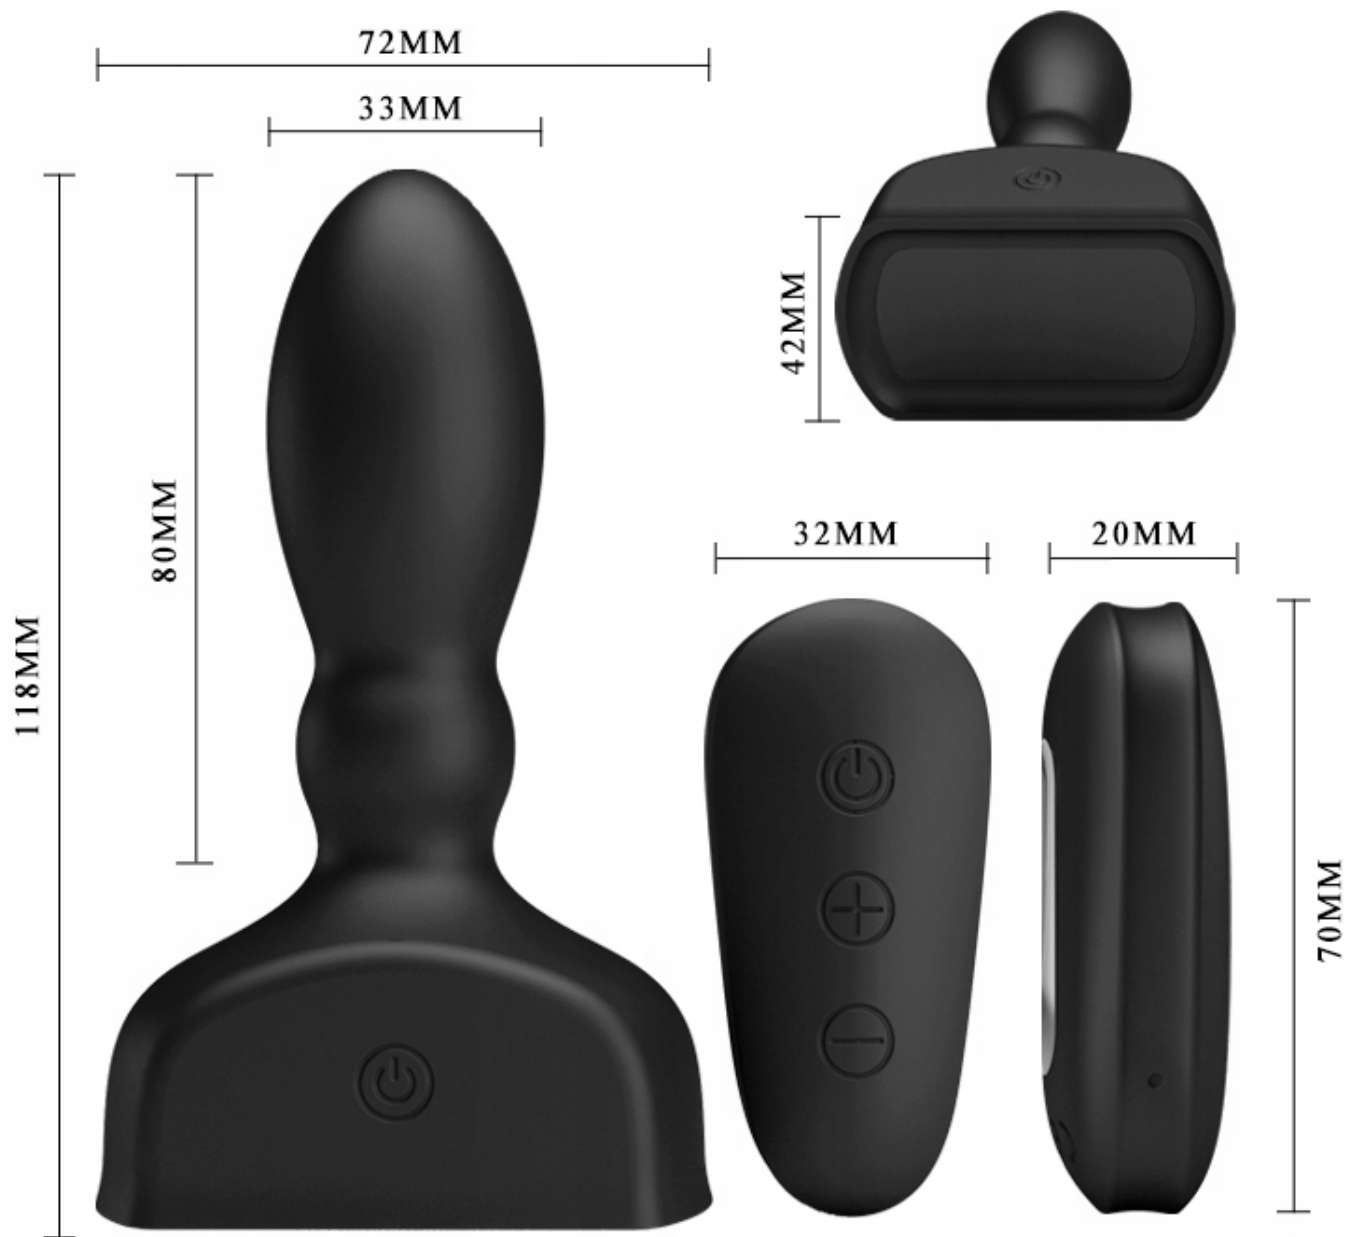

Opis produktu

Masazer Analny idealny do stymulacji prostaty

Dyskretna paczka ♥

Dlaczego właśnie ten masażer?

- ☐ zapewnia niesamowitą przyjemność **zarówno początkującym, jak i doświadczonym użytkownikom**
- ☐ wykonany z **miękkiego, trwałego i elastycznego** silikonu
- ☐ **funkcja pompowania**
- ☐ **wyjątkowy** zaprojektowany kształt
- ☐ posiada **12 intensywnych wibracji**
- ☐ **idealny do masażu prostaty**

☐ **hipoalergiczny**, łatwy w czyszczeniu

☐ wyposażony w **kabel USB**

Używaj żeli na bazie wody

Zaprojektowany do masażu prostaty ale i stymulacji innych stref

Dzięki temu wyjątkowemu i elegancko zaprojektowanemu kształtowi zabawka ta bezpiecznie pozostanie na miejscu, **pozostawiając ręce wolne** do eksploracji w inny sposób.

Wymiary Masażera:

☐ **Materiał:** Silikon

☐ **Długość (mm):** 121

☐ **Szerokość (mm):** 33

☐ **Zasilanie:** Akumulatorowe (w zestawie kabel USB)

Jest, giętki i gładki w dotyku, oraz ma wspaniałe **aksamitne wykończenie**, które na skórze będzie wyglądało luksusowo.

W pełni ładowalna zabawka jest również wyposażona w **KABEL USB** do szybkiego i wygodnego ładowania, która nie wymaga baterii.

Bezpieczny dla miejsc intymnych

Jest to **silikon klasy medycznej**, który jest w 100% bezpieczny dla miejsc intymnych